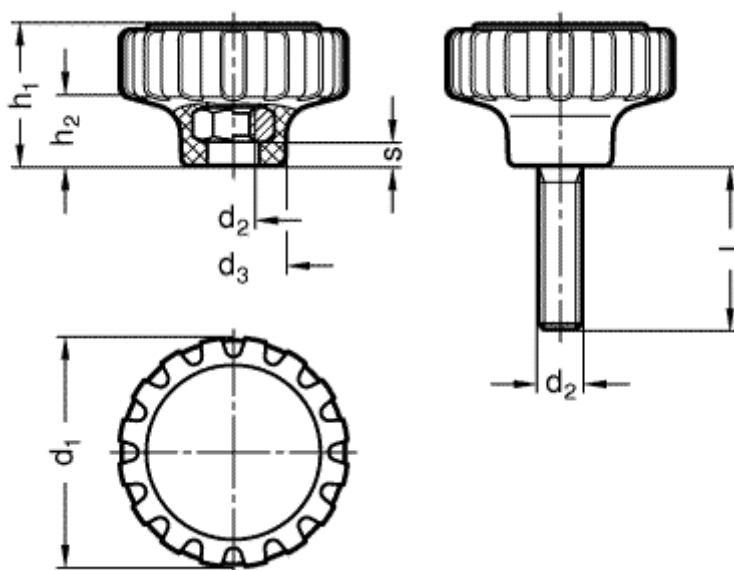

Article number: 201139003

Description: E+G Knurled knob  
GN 7336-34-M6-20-NI

## Measures

d1 = 34  
d2 = M 6  
d3 = 16  
h1 = 20  
h2 = 10,5  
l = 20  
s = 5